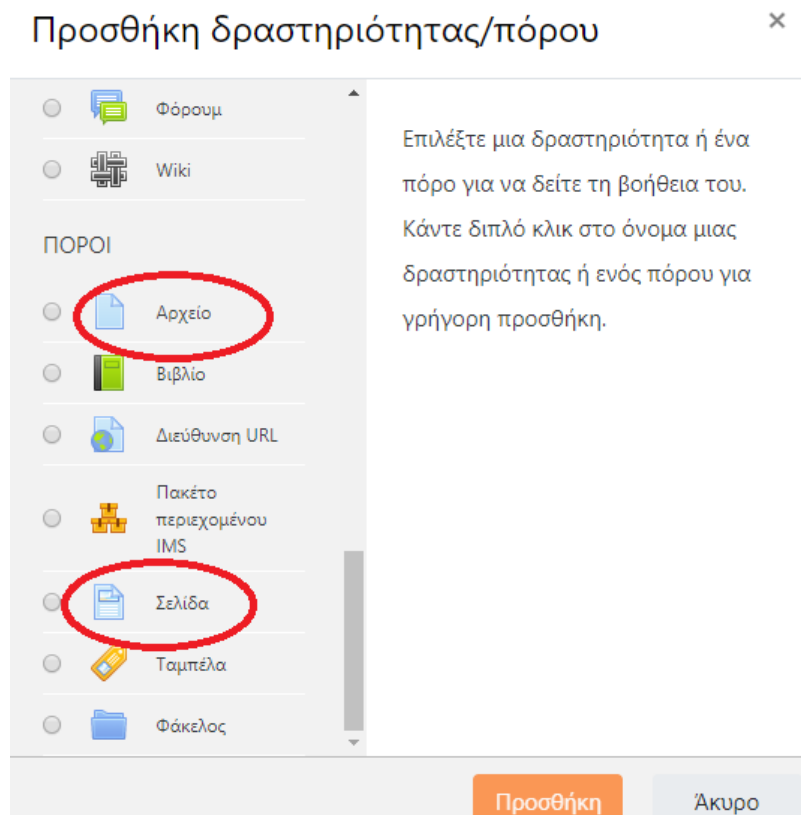

Ανάρτηση βίντεο στην πλατφόρμα elearn.uoc.gr

Στο παρόν κείμενο περιγράφουμε πως μπορείτε να αναρτήσετε ένα αρχείο βίντεο στο μάθημά σας στο elearn.uoc.gr.

Στο μάθημά σας στο elearn, στο οποίο έχετε το ρόλο του διδάσκοντα, πατήστε στην “Ενεργοποίηση Επεξεργασίας”.

Στο θέμα ή στην εβδομάδα στην οποία επιθυμείτε να αναρτήσετε το βίντεο, πατήστε στο “Προσθήκη δραστηριότητας/πόρου”.

Υπάρχουν δύο επιλογές:

1. Ανάρτηση του αρχείου βίντεο ως ένα οποιουδήποτε τύπου αρχείο, επιλέγοντας “Αρχείο”. Οι φοιτητές θα κατεβάζουν το βίντεο ως ένα αρχείο στον υπολογιστή τους και θα το βλέπουν τοπικά.
2. Εμφάνιση του βίντεο μέσα από την πλατφόρμα. Σε αυτή την περίπτωση θα επιλέξετε: “Σελίδα”.