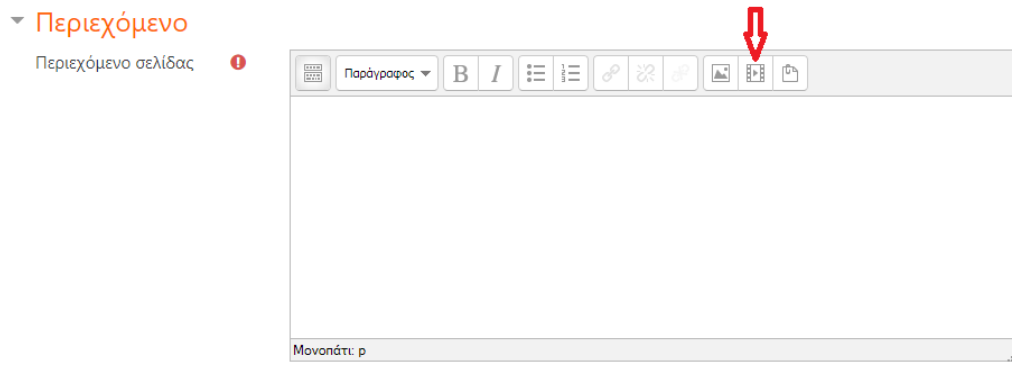

Ανάρτηση βίντεο στην πλατφόρμα elearn.uoc.gr

Στο παρόν κείμενο περιγράφουμε πως μπορείτε να αναρτήσετε ένα αρχείο βίντεο στο μάθημά σας στο elearn.uoc.gr.

Στο μάθημά σας στο elearn, στο οποίο έχετε το ρόλο του διδάσκοντα, πατήστε στην “Ενεργοποίηση Επεξεργασίας”.

Στο θέμα ή στην εβδομάδα στην οποία επιθυμείτε να αναρτήσετε το βίντεο, πατήστε στο “Προσθήκη δραστηριότητας/πόρου”.

Υπάρχουν δύο επιλογές:

1. Ανάρτηση του αρχείου βίντεο ως ένα οποιουδήποτε τύπου αρχείο, επιλέγοντας “Αρχείο”. Οι φοιτητές θα κατεβάζουν το βίντεο ως ένα αρχείο στον υπολογιστή τους και θα το βλέπουν τοπικά.
2. Εμφάνιση του βίντεο μέσα από την πλατφόρμα. Σε αυτή την περίπτωση θα επιλέξετε: “Σελίδα”.

Αν επιλέξετε σελίδα, εμφανίζεται μία φόρμα όπου θα πρέπει να συμπληρώσετε όνομα για το συγκεκριμένο βίντεο, ανεξάρτητα από το όνομα αρχείου (για παράδειγμα “7η Διάλεξη”). Στο πεδίο “περιεχόμενο σελίδας”, είναι το σημείο που μπορείτε να εισάγετε κείμενο, εικόνες ή/και βίντεο, με τη βοήθεια ενός επεξεργαστή κειμένου. Για το βίντεο πατήστε το σχετικό εικονίδιο: