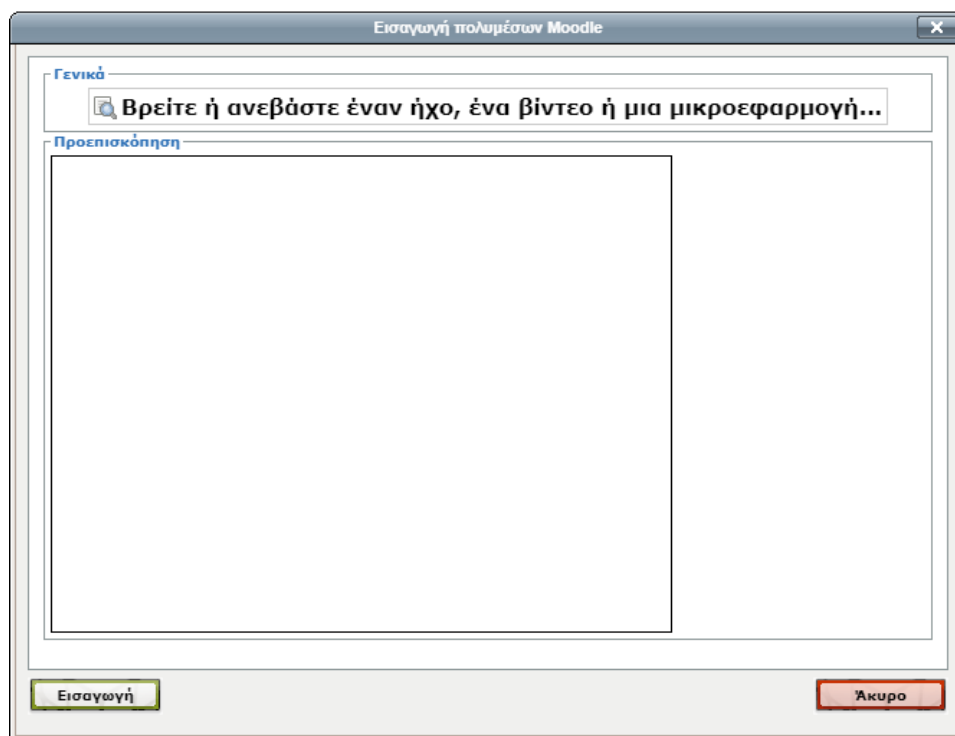

Το αρχείο βίντεο εμφανίζεται στην “προεπισκόπηση” παραπάνω. Πατήστε στο “Εισαγωγή”. Στη συνέχεια αποθηκεύετε το αποτέλεσμα. Όταν πατάει ο χρήστης στο συγκεκριμένο αντικείμενο θα αναπαράγεται το βίντεο.

Επιπλέον, αν έχετε βασικές γνώσεις html, μπορείτε να φτιάξετε το βίντεο ώστε να αναπαράγεται κατευθείαν μόλις πατάει ο χρήστης στο όνομά του. Για το σκοπό αυτό, στο πεδίο “περιεχόμενο σελίδας” παραπάνω, θα πατήσετε στο σύμβολο: