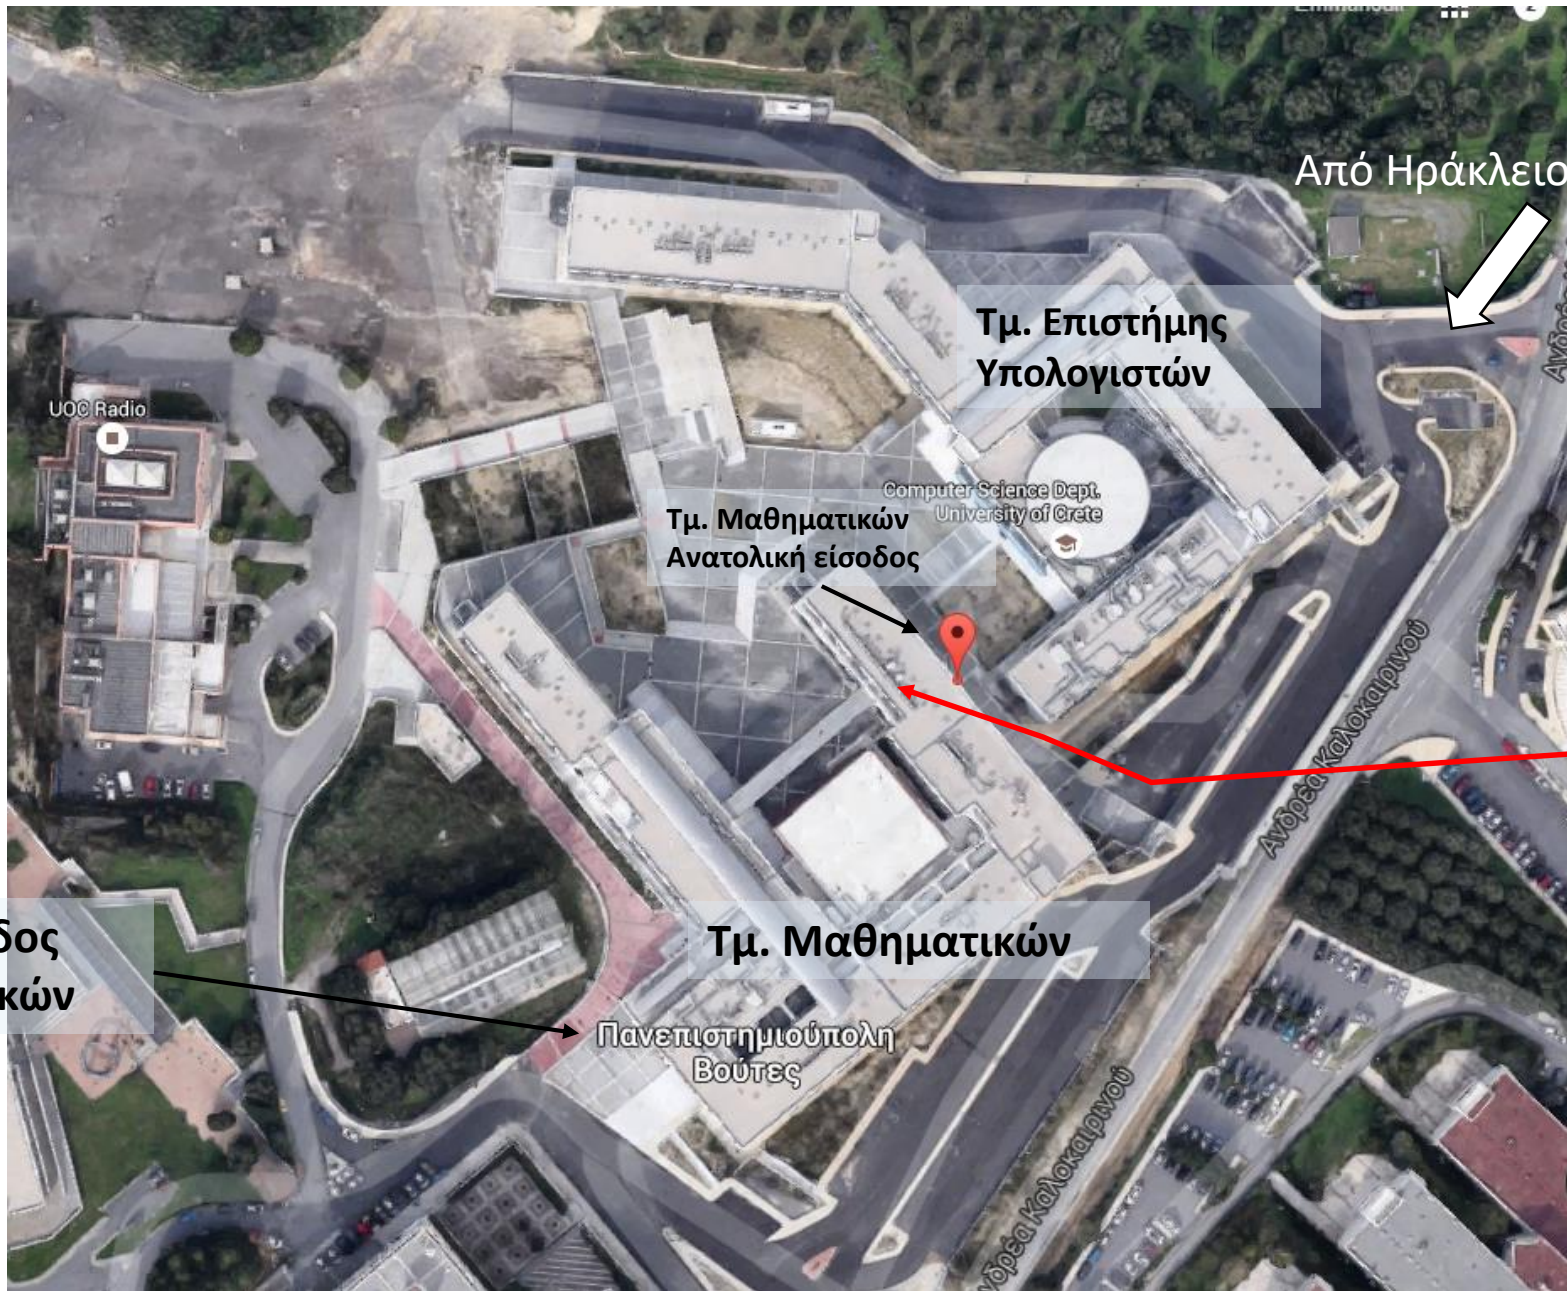

# Χάρτης Κεντρικής Διατμηματικής Αίθουσας Τηλεκπαίδευσης, Τηλεδιάσκεψης (Βούτες) Ε.130 στο Κτήριο Τμήματος Μαθηματικών

Διατμηματική  
Αίθ. Τηλε-εκπαίδευσης  
Κατώτερο επίπεδο Τμ. Μαθ.

Κεντρική είσοδος  
Τμ. Μαθηματικών

# Ανατολική είσοδος κτηρίου Τμ. Μαθηματικών