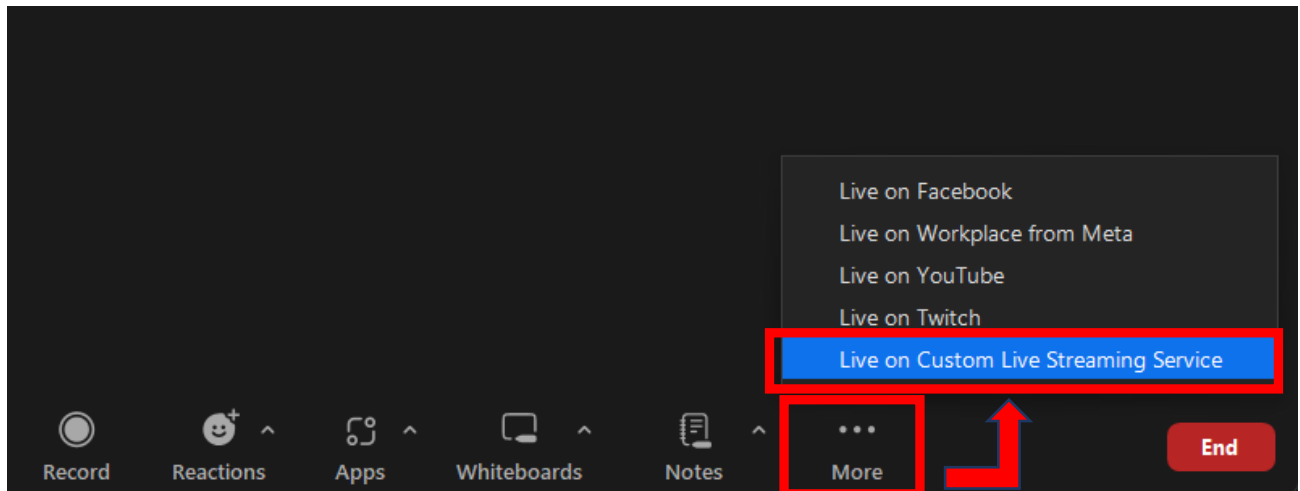

Οδηγίες για ζωντανή μετάδοση από ZOOM προς υπηρεσία video.ict.uoc.gr

Για την υποστήριξη ζωντανής μετάδοσης από το zoom προς την υπηρεσία βίντεο του Πανεπιστημίου Κρήτης, θα πρέπει να αρχικά να έχει γίνει το αίτημα για ζωντανή μετάδοση στο helpdesk και στη συνέχεια, αφού έχουν αποσταλεί στον υπεύθυνο τεχνικό οι πληροφορίες (username και κωδικός) για τη σύνδεση του συστήματος κωδικοποίησης θα προχωρήσει στα παρακάτω βήματα:

1ο Βήμα:

Ο τεχνικός που αναλαμβάνει τη μετάδοση θα πρέπει να έχει δικαιώματα host ώστε να μπορεί να ξεκινήσει το livestreaming από το σημείο που εμφανίζεται στην παρακάτω εικόνα όταν επιλέγει το “More”:

Stream the Zoom Meeting to a Custom Streaming Service

Streaming URL

Streaming key

Live streaming page URL

Everyone who uses this link can watch the live broadcast

Custom streaming service requires authentication to broadcast

Go Live!

Από την σελίδα της υπηρεσίας ζωντανών μεταδόσεων θα χρειαστούν οι πληροφορίες από την καρτέλα [TAB] «Εναλλακτικοί σύνδεσμοι παρακολούθησης» ώστε να συμπληρωθεί η προηγούμενη εικόνα.

- Streaming URL: `rtmp://wowza.ucnet.uoc.gr:1935/schlive`