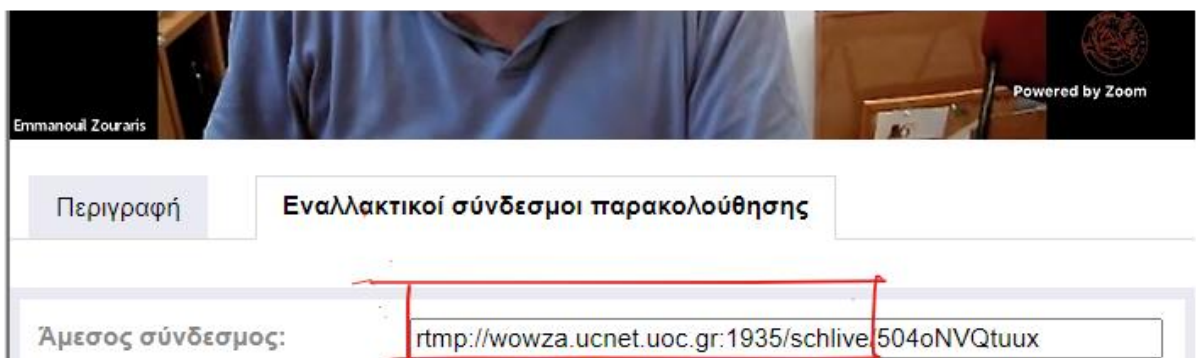

Stream the Zoom Meeting to a Custom Streaming Service

Streaming URL

Streaming key

Live streaming page URL

Everyone who uses this link can watch the live broadcast

Custom streaming service requires authentication to broadcast

Go Live!

Από την σελίδα της υπηρεσίας ζωντανών μεταδόσεων θα χρειαστούν οι πληροφορίες από την καρτέλα [TAB] «Εναλλακτικοί σύνδεσμοι παρακολούθησης» ώστε να συμπληρωθεί η προηγούμενη εικόνα.

- Streaming URL: `rtmp://wowza.ucnet.uoc.gr:1935/schlive`