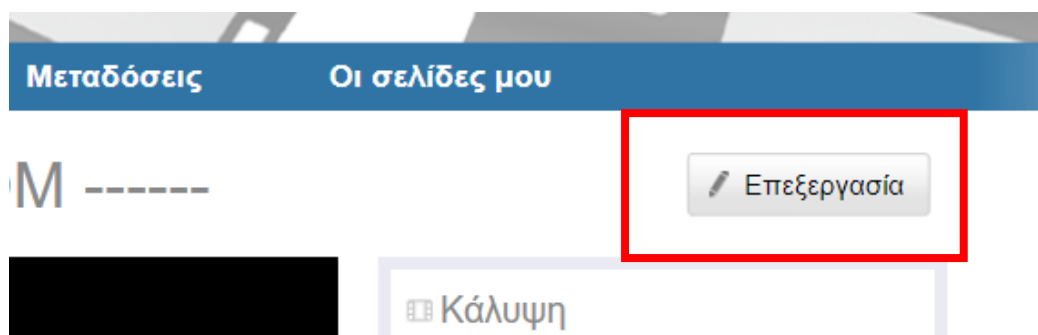

Stream the Zoom Meeting to a Custom Streaming Service

Streaming URL

Streaming key

Live streaming page URL

Everyone who uses this link can watch the live broadcast

Custom streaming service requires authentication to broadcast

Go Live!

Από την σελίδα της υπηρεσίας ζωντανών μεταδόσεων θα χρειαστούν οι πληροφορίες από την καρτέλα [TAB] «Εναλλακτικοί σύνδεσμοι παρακολούθησης» ώστε να συμπληρωθεί η προηγούμενη εικόνα.

- Streaming URL: `rtmp://wowza.ucnet.uoc.gr:1935/schlive`