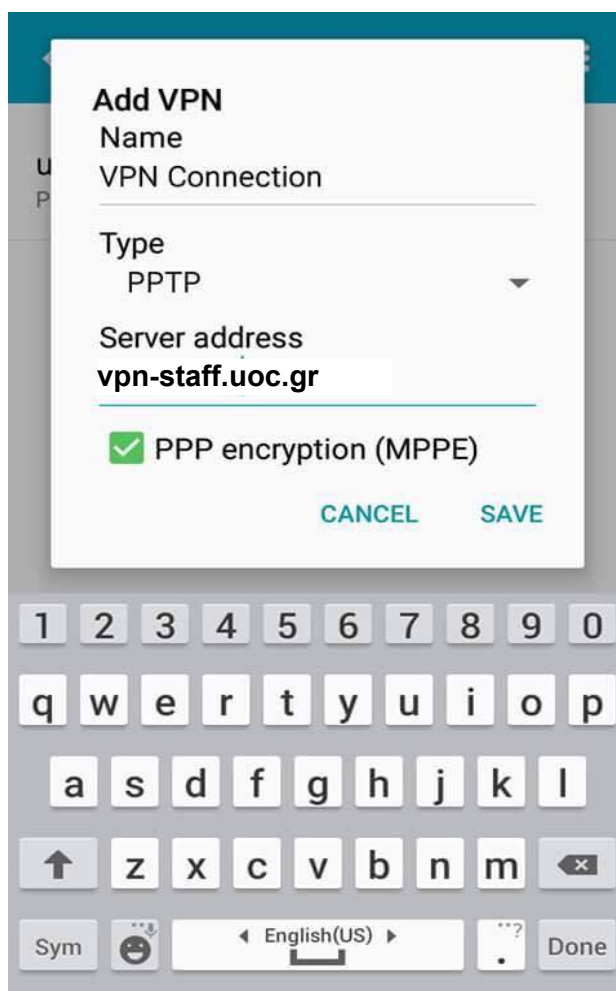

Οδηγός Σύνδεσης VPN για Android

Βήμα 1ο

Αρχικά πηγαίνετε στις **Ρυθμίσεις / Settings** της Android συσκευής σας και συνεχίστε επιλέγοντας το **Περισσότερα Δίκτυα / More networks**. Έπειτα επιλέγετε την επιλογή **VPN**.

Βήμα 2ο

Αφού το κάνετε θα σας εμφανιστεί η παρακάτω σελίδα. Συνεχίστε πατώντας **Προσθήκη**, αμέσως μετά θα κληθείτε να συμπληρώσετε κάποια στοιχεία, ακολουθείστε τις υποδείξεις που βρίσκονται στην παρακάτω εικόνα και πατήστε **Save / Αποθήκευση**.