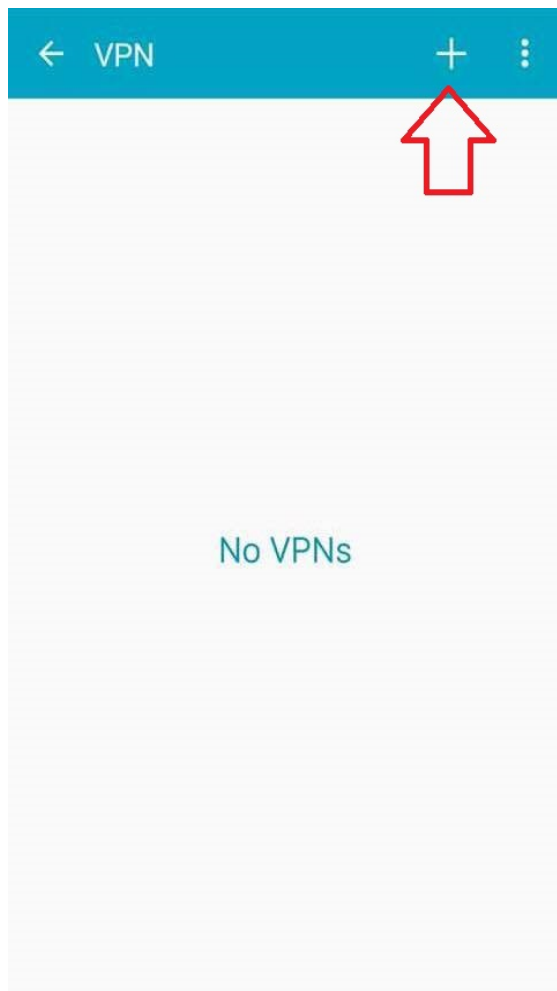

Βήμα 2ο

Αφού το κάνετε θα σας εμφανιστεί η παρακάτω σελίδα. Συνεχίστε πατώντας **Προσθήκη**, αμέσως μετά θα κληθείτε να συμπληρώσετε κάποια στοιχεία, ακολουθείστε τις υποδείξεις που βρίσκονται στην παρακάτω εικόνα και πατήστε **Save / Αποθήκευση**.