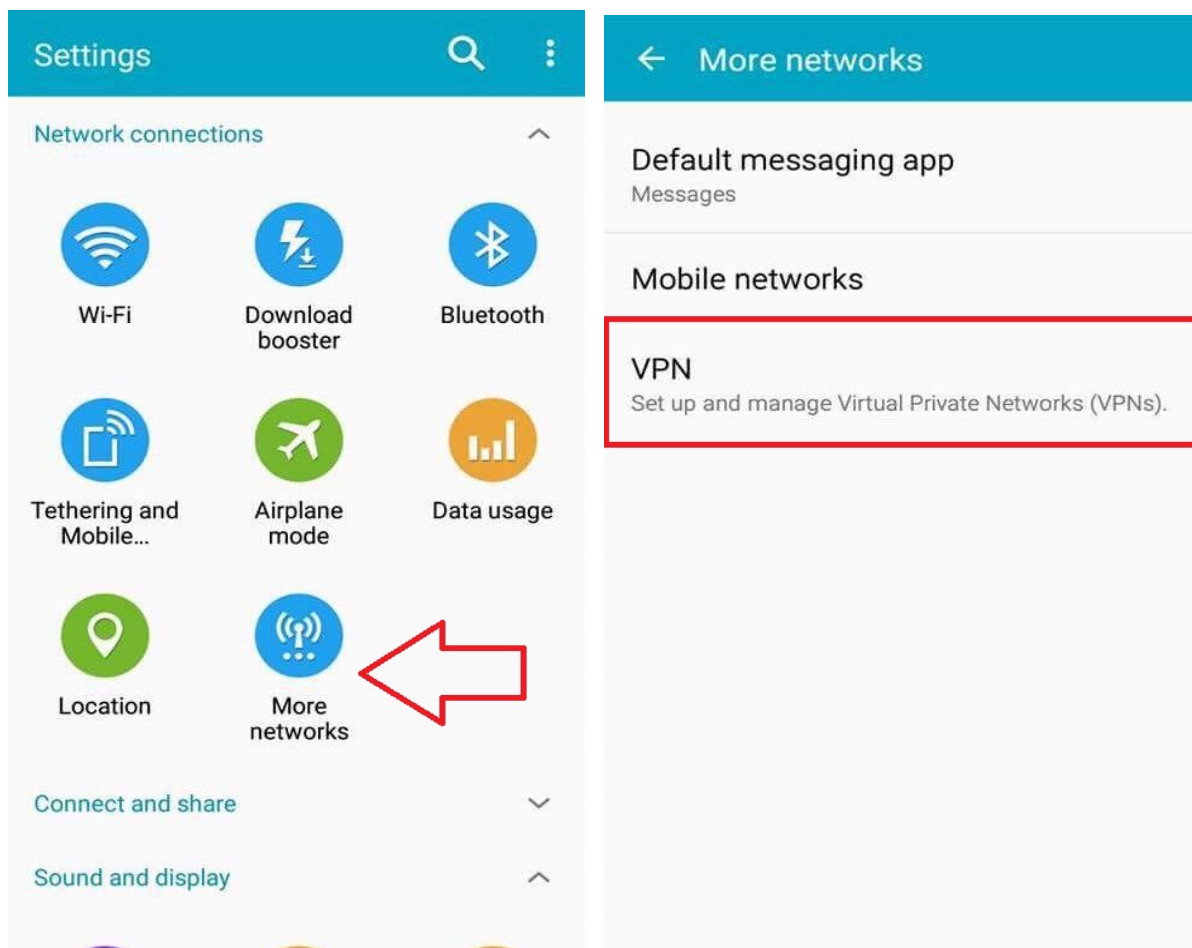

Οδηγός Σύνδεσης VPN για Android

Βήμα 1ο

Αρχικά πηγαίνετε στις **Ρυθμίσεις / Settings** της Android συσκευής σας και συνεχίστε επιλέγοντας το **Περισσότερα Δίκτυα / More networks**. Έπειτα επιλέγετε την επιλογή **VPN**.