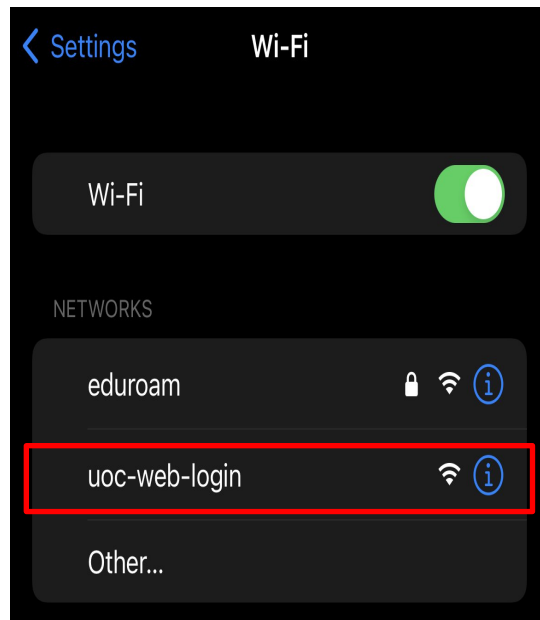

Βήμα 1 Σύνδεση στο ασύρματο δίκτυο uoc-web-login

Αναζητήστε τα διαθέσιμα ασύρματα δίκτυα στη συσκευή (Η/Υ, smartphone κ.α.), με την οποία επιθυμείτε να συνδεθείτε στο ασύρματο δίκτυο και επιλέξτε το δίκτυο uoc-web-login.

1.1. Αναζήτηση διαθέσιμων ασύρματων δικτύων σε **Windows 11** και σύνδεση στο uoc-web-login

Επιλέξτε το εικονίδιο δικτύου στη γραμμή εργασιών. Το εικονίδιο που εμφανίζεται εξαρτάται από την τρέχουσα κατάσταση σύνδεσης. Αν δεν βλέπετε ένα από τα εικονίδια δικτύου που εμφανίζονται στην παρακάτω εικόνα (ή κάποιο παρόμοιο), επιλέξτε το πάνω βέλος  για να δείτε αν εμφανίζεται εκεί.

Επιλέξτε το εικονίδιο του ασύρματου δικτύου. Θα σας εμφανιστεί μια λίστα με τα διαθέσιμα δίκτυα όπου θα επιλέξετε το 'uoc-web-login'.

Στη συνέχεια επιλέγετε 'Connect' και θα πρέπει να δείτε το μήνυμα 'Action needed, no internet'

1.2 Αναζήτηση διαθέσιμων ασύρματων δικτύων σε iOS και σύνδεση στο uoc-web-login

Επιλέξτε 'Settings' και στη συνέχεια 'Wi-Fi'. Θα σας εμφανιστεί μια λίστα με τα διαθέσιμα δίκτυα όπου θα επιλέξετε το 'uoc-web-login'.