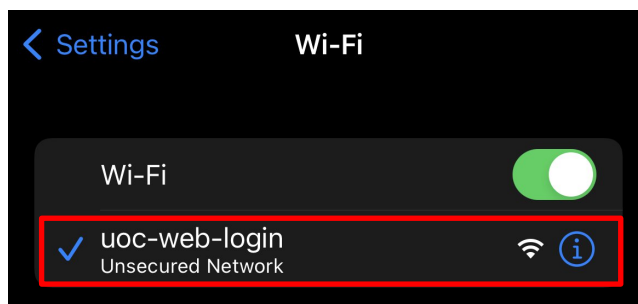

Θα πρέπει να δείτε το σύμβολο δίπλα στο όνομα του δικτύου uoc-web-login