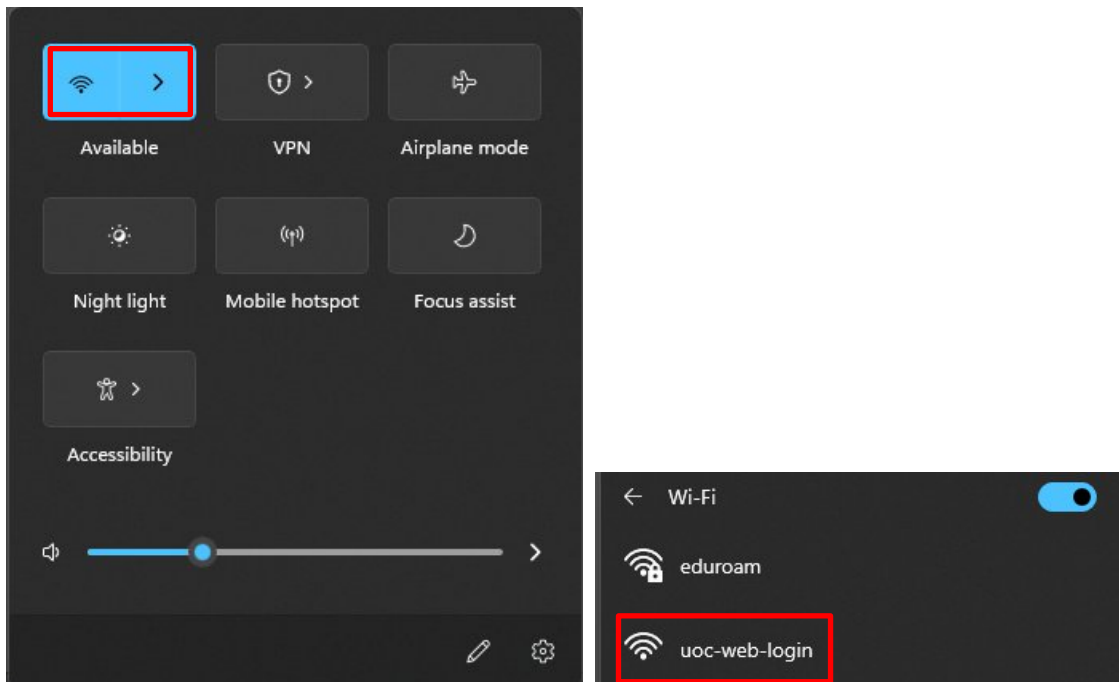

Βήμα 1 Σύνδεση στο ασύρματο δίκτυο uoc-web-login

Αναζητήστε τα διαθέσιμα ασύρματα δίκτυα στη συσκευή (Η/Υ, smartphone κ.α.), με την οποία επιθυμείτε να συνδεθείτε στο ασύρματο δίκτυο και επιλέξτε το δίκτυο uoc-web-login.

1.1. Αναζήτηση διαθέσιμων ασύρματων δικτύων σε **Windows 11** και σύνδεση στο uoc-web-login

Επιλέξτε το εικονίδιο δικτύου στη γραμμή εργασιών. Το εικονίδιο που εμφανίζεται εξαρτάται από την τρέχουσα κατάσταση σύνδεσης. Αν δεν βλέπετε ένα από τα εικονίδια δικτύου που εμφανίζονται στην παρακάτω εικόνα (ή κάποιο παρόμοιο), επιλέξτε το πάνω βέλος  για να δείτε αν εμφανίζεται εκεί.

Επιλέξτε το εικονίδιο του ασύρματου δικτύου. Θα σας εμφανιστεί μια λίστα με τα διαθέσιμα δίκτυα όπου θα επιλέξετε το 'uoc-web-login'.

Στη συνέχεια επιλέγετε 'Connect' και θα πρέπει να δείτε το μήνυμα 'Action needed, no internet'