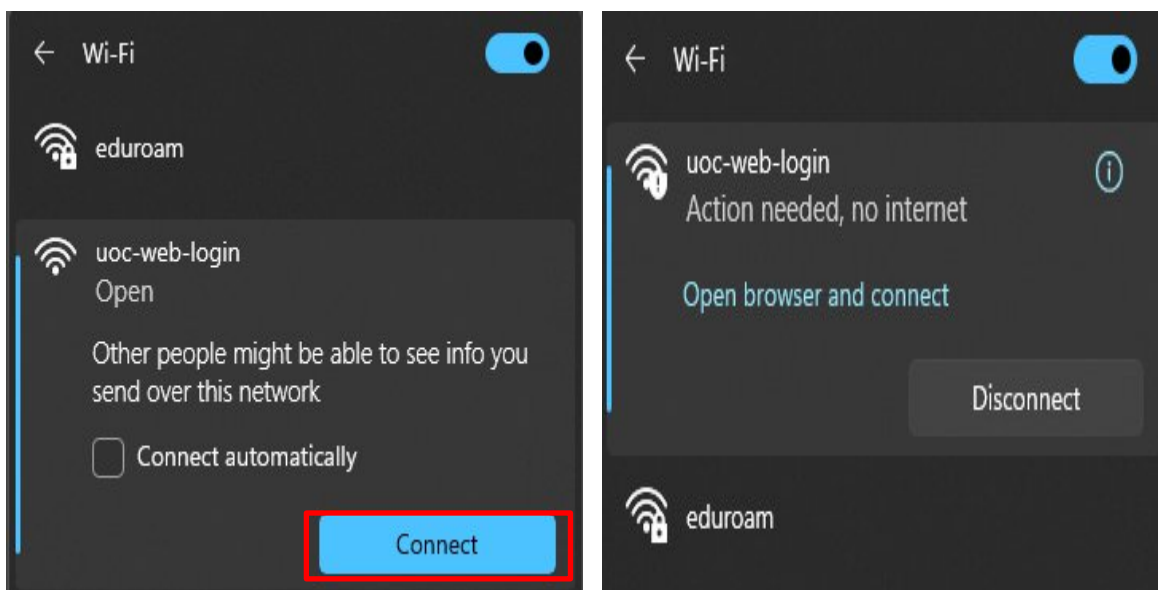

Βήμα 1 Σύνδεση στο ασύρματο δίκτυο uoc-web-login

Αναζητήστε τα διαθέσιμα ασύρματα δίκτυα στη συσκευή (Η/Υ, smartphone κ.α.), με την οποία επιθυμείτε να συνδεθείτε στο ασύρματο δίκτυο και επιλέξτε το δίκτυο uoc-web-login.

1.1. Αναζήτηση διαθέσιμων ασύρματων δικτύων σε **Windows 11** και σύνδεση στο uoc-web-login

Επιλέξτε το εικονίδιο δικτύου στη γραμμή εργασιών. Το εικονίδιο που εμφανίζεται εξαρτάται από την τρέχουσα κατάσταση σύνδεσης. Αν δεν βλέπετε ένα από τα εικονίδια δικτύου που εμφανίζονται στην παρακάτω εικόνα (ή κάποιο παρόμοιο), επιλέξτε το πάνω βέλος  για να δείτε αν εμφανίζεται εκεί.

Επιλέξτε το εικονίδιο του ασύρματου δικτύου. Θα σας εμφανιστεί μια λίστα με τα διαθέσιμα δίκτυα όπου θα επιλέξετε το 'uoc-web-login'.

Στη συνέχεια επιλέγετε 'Connect' και θα πρέπει να δείτε το μήνυμα 'Action needed, no internet'

1.2 Αναζήτηση διαθέσιμων ασύρματων δικτύων σε iOS και σύνδεση στο uoc-web-login

Επιλέξτε 'Settings' και στη συνέχεια 'Wi-Fi'. Θα σας εμφανιστεί μια λίστα με τα διαθέσιμα δίκτυα όπου θα επιλέξετε το 'uoc-web-login'.