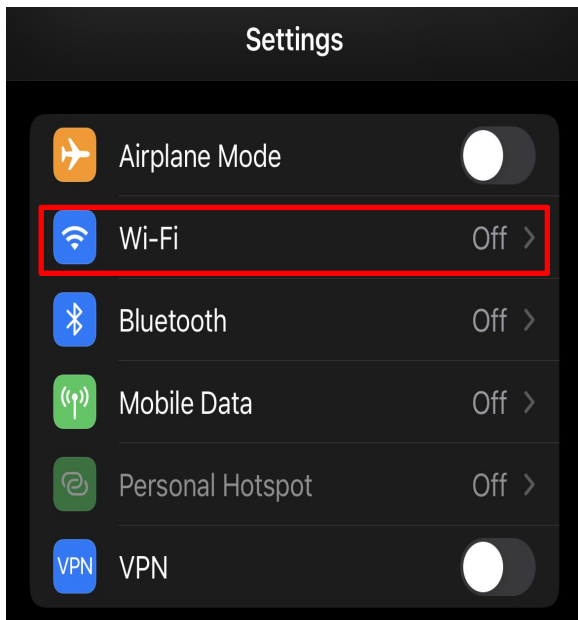

Βήμα 1 Σύνδεση στο ασύρματο δίκτυο uoc-web-login

Αναζητήστε τα διαθέσιμα ασύρματα δίκτυα στη συσκευή (Η/Υ, smartphone κ.α.), με την οποία επιθυμείτε να συνδεθείτε στο ασύρματο δίκτυο και επιλέξτε το δίκτυο uoc-web-login.

1.1. Αναζήτηση διαθέσιμων ασύρματων δικτύων σε **Windows 11** και σύνδεση στο uoc-web-login

Επιλέξτε το εικονίδιο δικτύου στη γραμμή εργασιών. Το εικονίδιο που εμφανίζεται εξαρτάται από την τρέχουσα κατάσταση σύνδεσης. Αν δεν βλέπετε ένα από τα εικονίδια δικτύου που εμφανίζονται στην παρακάτω εικόνα (ή κάποιο παρόμοιο), επιλέξτε το πάνω βέλος  για να δείτε αν εμφανίζεται εκεί.

Επιλέξτε το εικονίδιο του ασύρματου δικτύου. Θα σας εμφανιστεί μια λίστα με τα διαθέσιμα δίκτυα όπου θα επιλέξετε το 'uoc-web-login'.

Στη συνέχεια επιλέγετε 'Connect' και θα πρέπει να δείτε το μήνυμα 'Action needed, no internet'

1.2 Αναζήτηση διαθέσιμων ασύρματων δικτύων σε iOS και σύνδεση στο uoc-web-login

Επιλέξτε 'Settings' και στη συνέχεια 'Wi-Fi'. Θα σας εμφανιστεί μια λίστα με τα διαθέσιμα δίκτυα όπου θα επιλέξετε το 'uoc-web-login'.